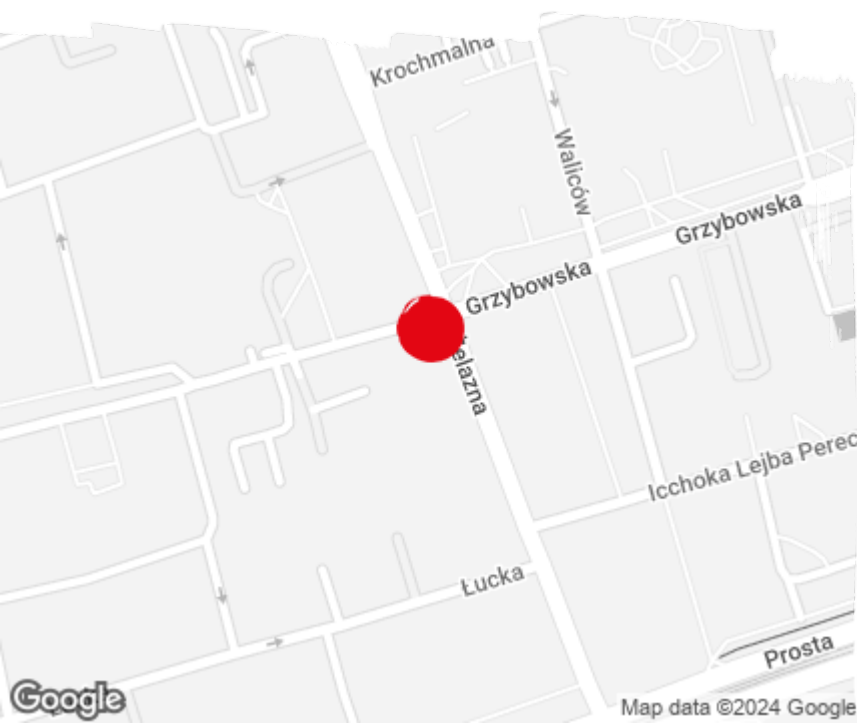

JM Tower

Warszawa, Wola, ul. Grzybowska 45

Informacje o budynku | Building information

Status budynku Building status	Istniejący Existing
Rok budowy Year of construction	2012
Współczynnik miejsc parkingowych Parking ratio	1 / 100 m²
Całkowita powierzchnia budynku Total building area	26 900 m²

Lokalizacja | Location

Warunki komercyjne | Commercial terms

Powierzchnia biurowa* Office space*	po zalogowaniu after login
Parking Parking	po zalogowaniu after login
Koszty eksploatacyjne* Service charge*	po zalogowaniu after login
Minimalny okres najmu Minimum lease term	po zalogowaniu after login
Dostępność Availability	po zalogowaniu after login

* m²/miesiąc | per m² per month

Dostępna powierzchnia | Available space

po zalogowaniu | after login

Dostępna powierzchnia biurowa
Available office space

po zalogowaniu | after login

Minimalna powierzchnia biurowa
Minimum office space