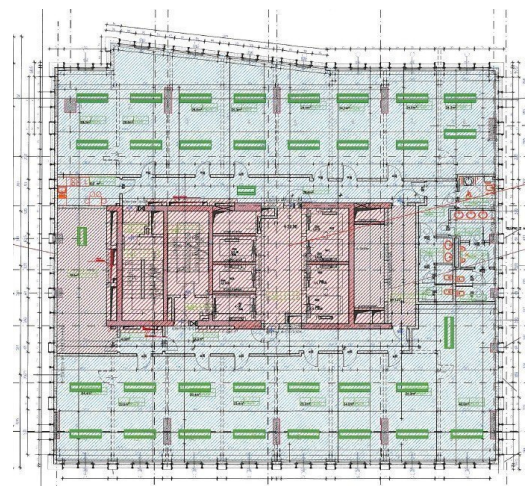

Standardowe wykończenie | Standard fit-out

- Klimatyzacja
  Air conditioning
- Ochrona budynku
  Security
- Podwieszany sufit
  Suspended ceiling
- Kable światłowodowe
  Fiber optics
- Okablowanie komputerowe
  Computer cabling
- Kontrola dostępu do budynku
  Access control
- Okablowanie elektryczne
  Power cabling
- Uchylne okna
  Openable windows
- Czujniki dymu
  Smoke detectors
- Dwustronne zasilanie
  Emergency power supply
- Wykładzina
  Carpeting
- BMS
  BMS
- Podział powierzchni ściankami
  Wall partitioning
- Recepcja
  Reception

Plan piętra | Floor plan

Dostępna powierzchnia | Available space

Piętro | Floor	Powierzchnia wolna | Vacant space	Czynsz | Rent	Dostępność | Availability
7	prosimy o kontakt | please contact us	prosimy o kontakt | please contact us	prosimy o kontakt | please contact us
8	prosimy o kontakt | please contact us	prosimy o kontakt | please contact us	prosimy o kontakt | please contact us
9	prosimy o kontakt | please contact us	prosimy o kontakt | please contact us	prosimy o kontakt | please contact us
10	prosimy o kontakt | please contact us	prosimy o kontakt | please contact us	prosimy o kontakt | please contact us
11	prosimy o kontakt | please contact us	prosimy o kontakt | please contact us	prosimy o kontakt | please contact us
12	prosimy o kontakt | please contact us	prosimy o kontakt | please contact us	prosimy o kontakt | please contact us
13	prosimy o kontakt | please contact us	prosimy o kontakt | please contact us	prosimy o kontakt | please contact us
14	prosimy o kontakt | please contact us	prosimy o kontakt | please contact us	prosimy o kontakt | please contact us
15	prosimy o kontakt | please contact us	prosimy o kontakt | please contact us	prosimy o kontakt | please contact us
16	prosimy o kontakt | please contact us	prosimy o kontakt | please contact us	prosimy o kontakt | please contact us
17	prosimy o kontakt | please contact us	prosimy o kontakt | please contact us	prosimy o kontakt | please contact us
Razem | Total	po zalogowaniu | after login		

Kontakt | Contact

+48 22 167 04 00

Dodatkowe informacje
More information